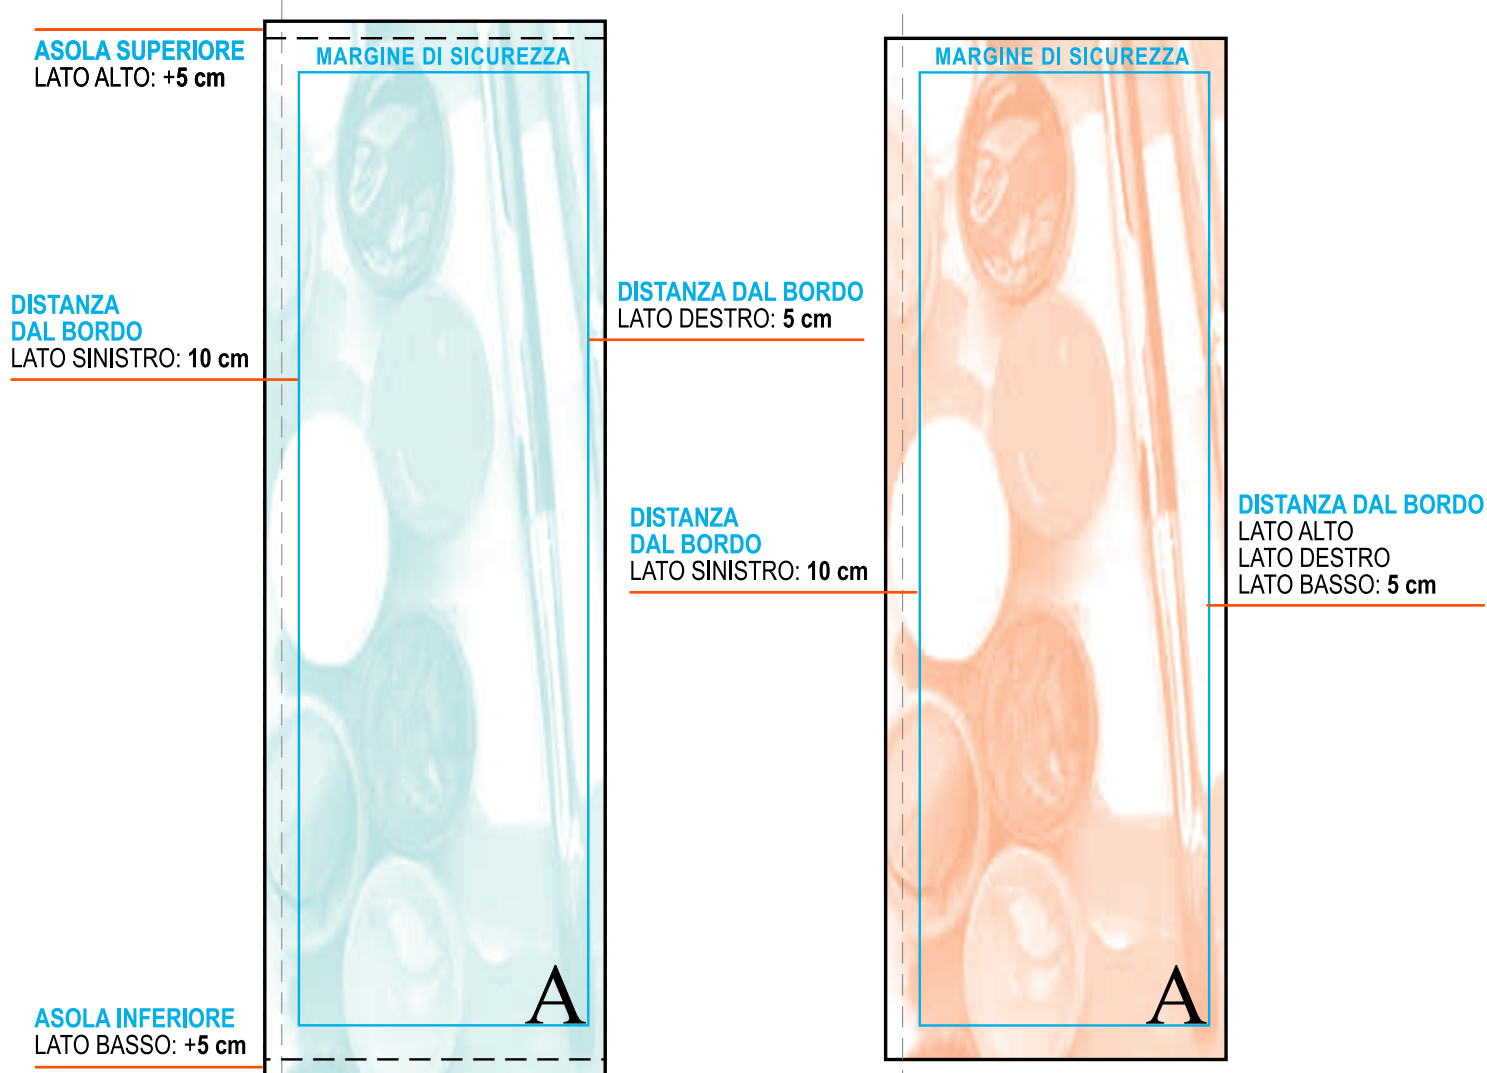

Nella creazione della **grafica**, tenersi con diciture e loghi nei **margini di sicurezza**, come indicato in questo schema (es. bandiera 70x100):

Gli stessi margini valgono anche per le altre misure.

La bandiera sarà stampata su unico lato, in base al tipo di confezionamento la bandiera risulterà di 1 2 cm per lato più piccola. La trasparenza del materiale è del 70% ca.

ATTENZIONE nel caso il file non ci pervenisse con le modalità indicate verrà inviata una e.mail con relative indicazioni, **i tempi di consegna varieranno.**

Nella creazione della **grafica**, tenersi con diciture e loghi nei **margini di sicurezza**, come indicato in questo schema (es. bandiera 100x300):

ES.: ASOLA SUPERIORE E INFERIORE

Formato del file finito: 100x310 cm.

Formato del file finito: 100x300 cm.

Gli stessi margini valgono anche per le altre misure.

La bandiera sarà stampata su unico lato, in base al tipo di confezionamento la bandiera risulterà di 1 2 cm per lato più piccola. La trasparenza del materiale è del 70% ca.